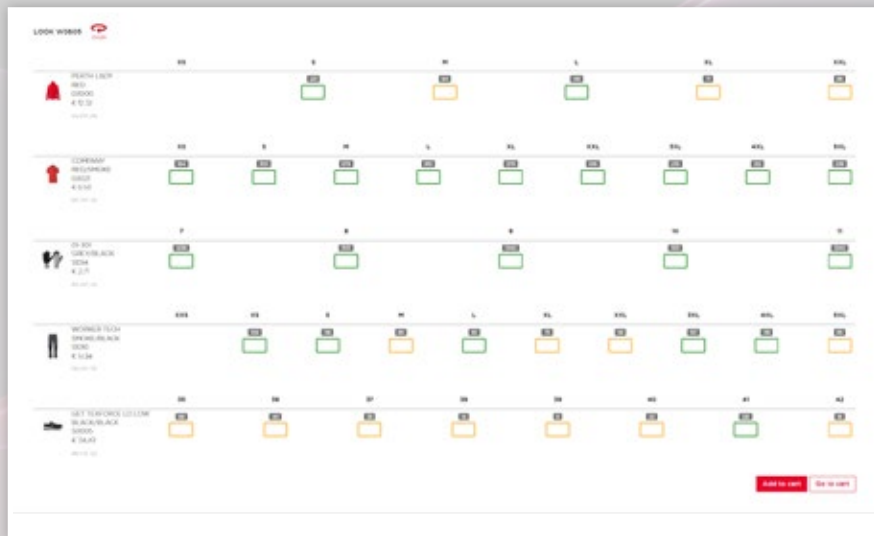

Page 2/3

ETWAS IN DEN WARENKORB LEGEN

Das Hinzufügen einer Look-Artikelliste zum Warenkorb ist extrem einfach. Wenn der Benutzer auf „In den Warenkorb“ klickt, wird er auf eine Seite weitergeleitet, auf der die momentane Verfügbarkeit der einzelnen Artikel des Looks nach Größe in Mengen angezeigt wird. Nach Auswahl der gewünschten Mengen „In den Warenkorb“ anklicken und anschließend „Zum Warenkorb“, um im reservierten Bereich zu den Bestellungen zu gelangen.