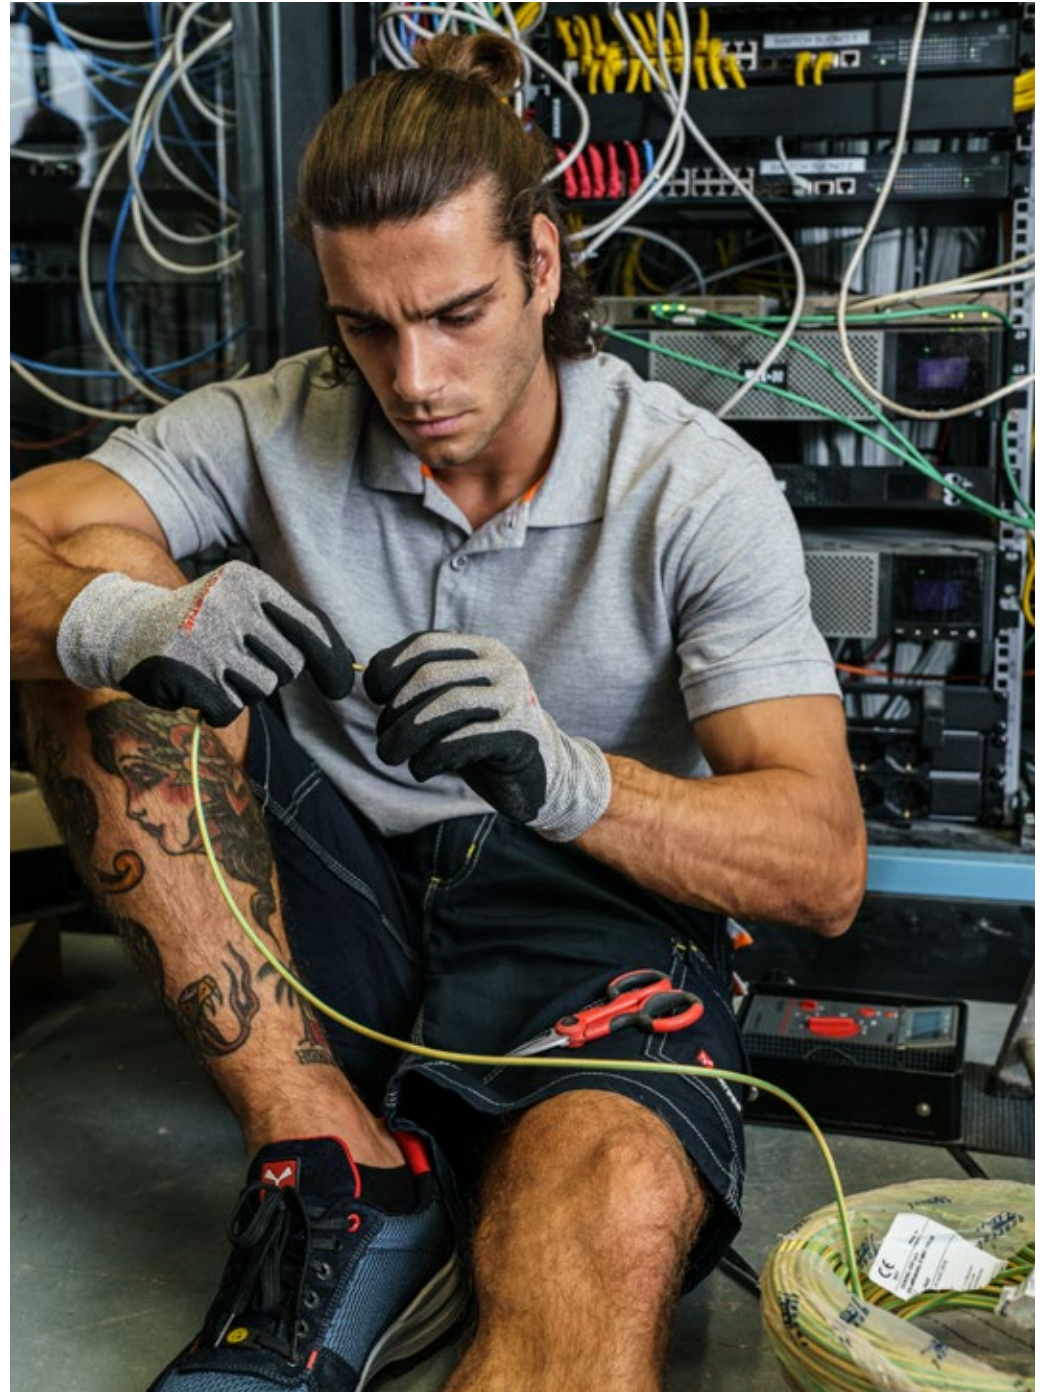

Venice Melange, Caracas, Get Texforce Low, 01-501