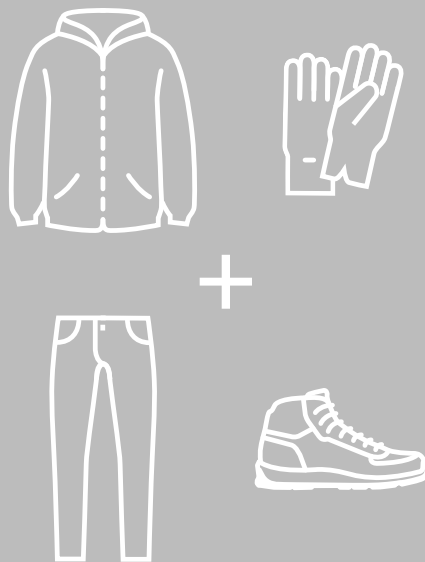

Positiv und leuchtend steht **Weiß** im Rampenlicht dieser Workincolors-Kollektion. **Kombiniert mit allen Farben** des sichtbaren Spektrums **passt es zu all jenen, die Farben zu ihrem Beruf machen**: den Anstreichern. Gleichzeitig ist es ein **Symbol der Reinheit** und ideal für alle, die in Bereichen arbeiten, in denen **Sauberkeit, Hygiene und Gesundheit** von wesentlicher Bedeutung sind. Aufgrund seiner **Neutralität** fehlt ein weißes Kleidungsstück außerdem **in keinem Kleiderschrank** und es ist auch für die **Freizeit** eine ausgezeichnete Wahl, wenn man zum Beispiel **Vereinskleidung individuell gestalten** möchte.

Wit staat als positieve, stralende kleur in de schijnwerpers in deze collectie Workincolors. **Als combinatie van alle kleuren** van het zichtbare spectrum, **sluit het perfect aan bij wie van kleur zijn beroep maakt**: de huisschilders. Als **symbool van zuiverheid** is het trouwens ideaal voor wie werkt in de sectoren waar **schoonmaak, hygiëne en gezondheid** van fundamenteel belang zijn. Omwille van zijn **neutraliteit** zal een wit kledingstuk bovendien **nooit ontbreken** in de garderobe, ook voor de **vrijtijdsbesteding**, en is het een uitstekende keuze om **personaliseerbare uniformen** te creëren.