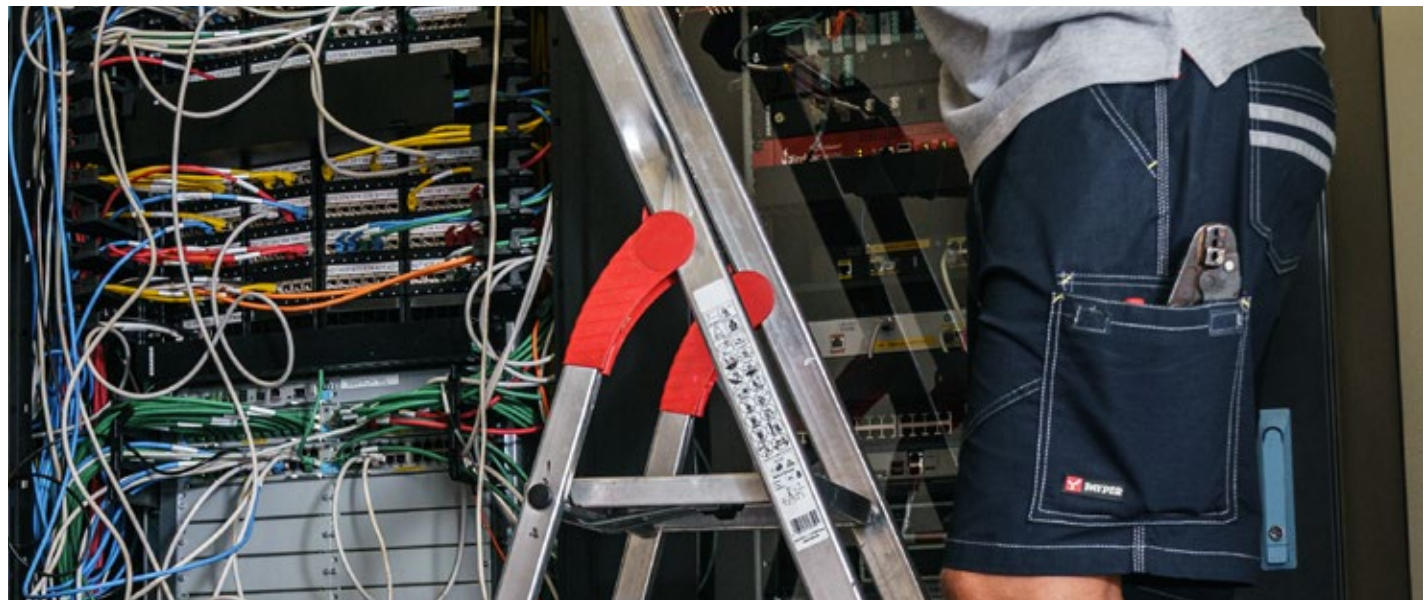

BERMUDASHORTS - BERMUDA'S

JEEP - 000246-0076

Size	-	-	-	44	46	48	50	52	54	BIG SIZE	
IT	56/58	58/60	-	62/64	-	-	-	-	-		
Stoff	70% DENIM + 28% POLYESTER + 2% ELASTAN, DENIM STRETCH 12 oz/yd² 300D										
Stoffen	70% DENIM + 28% POLYESTER + 2% ELASTAAN, DENIM STRETCH 12 oz/yd² 300D										
	405 g/m² 1/20 pcs										
LOCK SYSTEM											

- Kaki
  Kaki
- Hellblau
  Licht blue
- Stahlgrau
  Staalgrijs